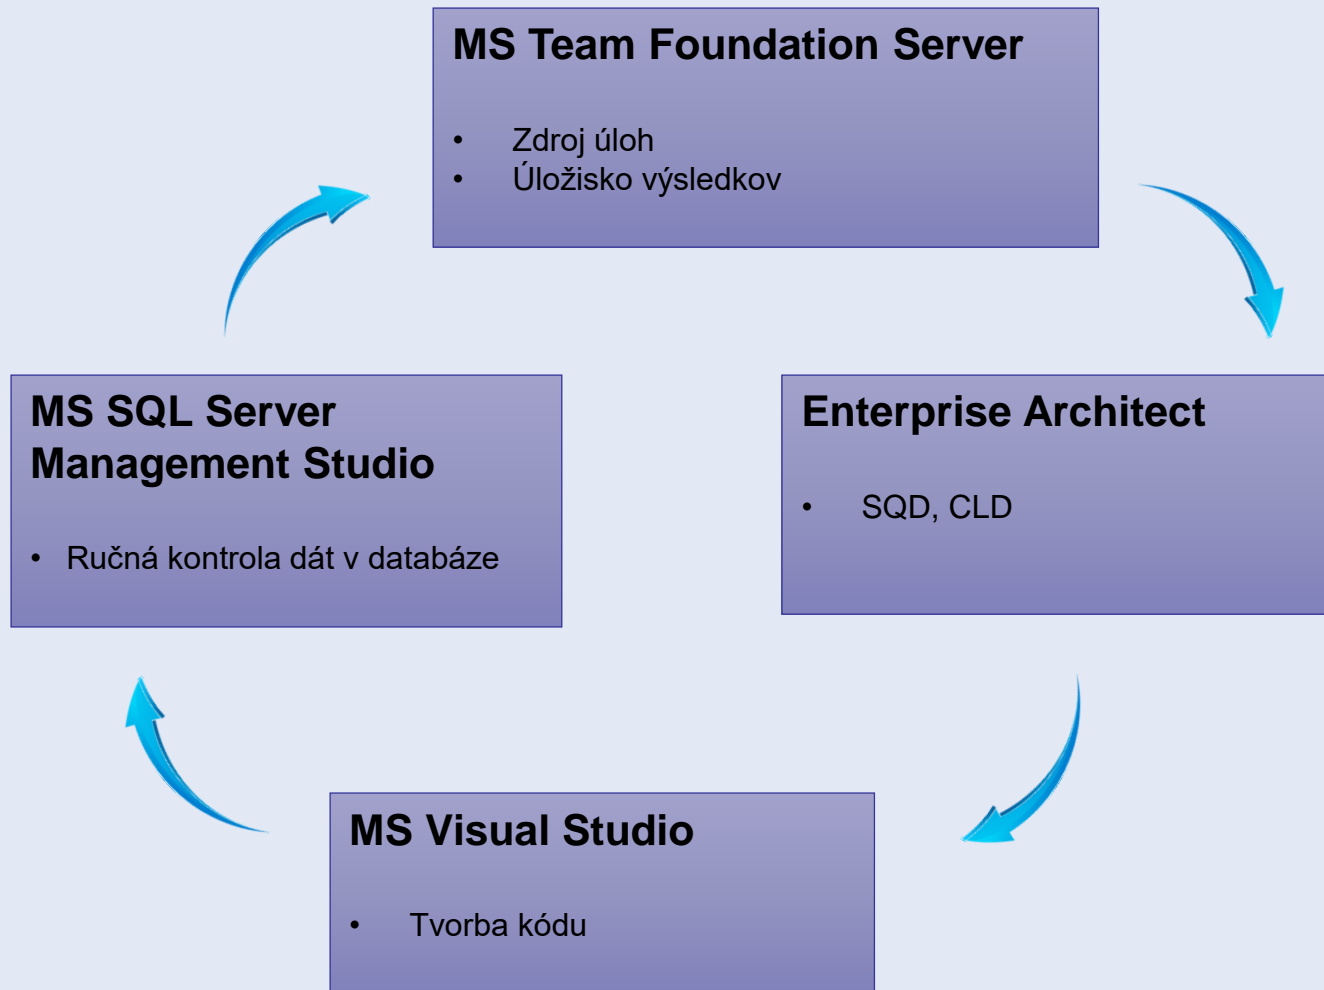

Microsoft Dynamics CRM